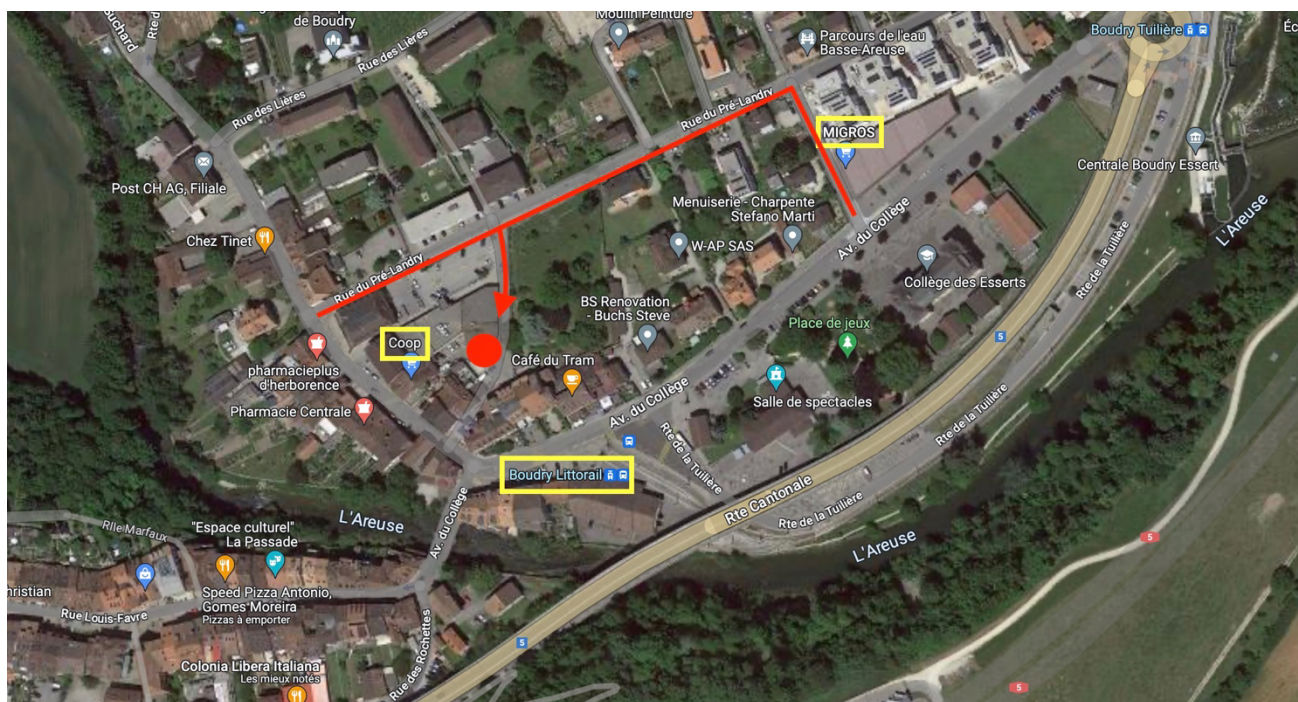

VERRES CONSIGNES RAVITAILLEMENT

Heures d'ouverture du ravitaillement :

Vendredi	10h00 – 12h00	13h30 – 18h00	23h00 – 24h00
Samedi	9h00 – 11h00	18h00 – 20h00	23h00 – 24h00
Dimanche	10h00 -12h00	dès 19h30	